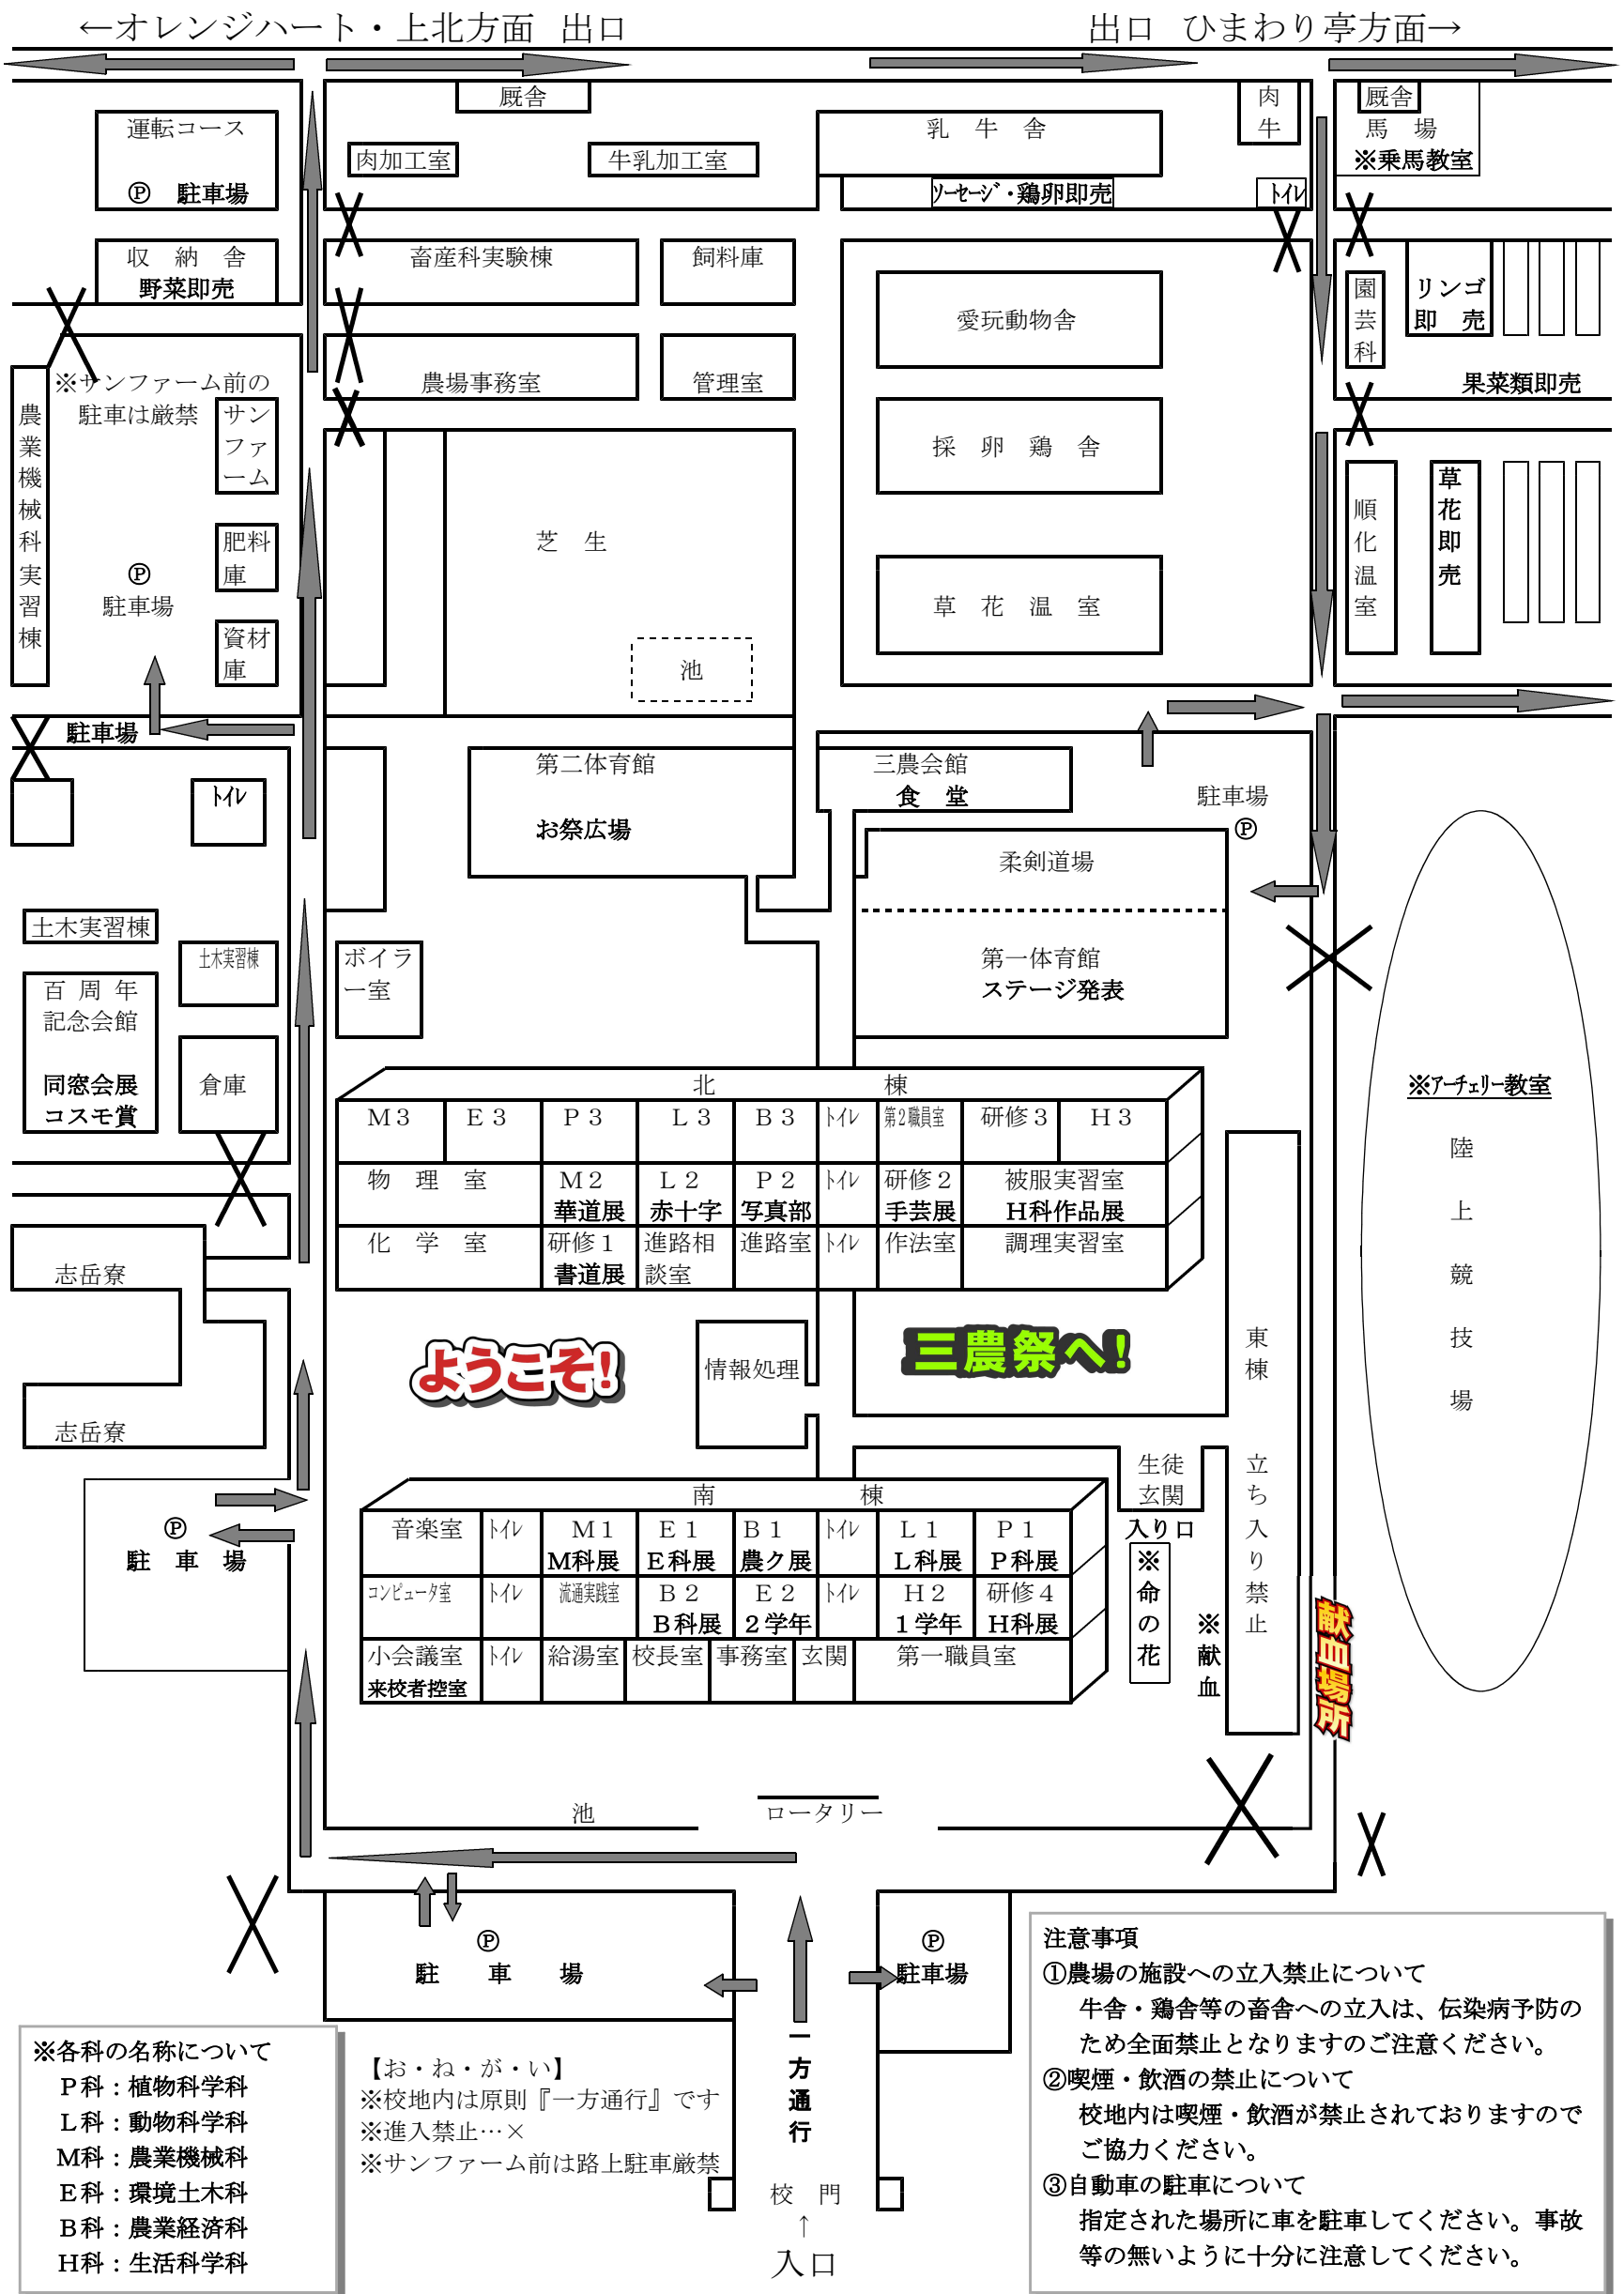

お祭り広場

Q お祭広場って何？

3 学年中心に行う模擬店広場
です。ぜひお楽しみください。
母親委員会の皆さんも出店さ
れます！

・・・第2 体育館

*敷地内の車移動は一方通行となります。ご不便をおかけしますがご協力願います。

*学校敷地内、校舎内は全面禁煙、飲酒不可となります。ご協力よろしく願います。

青森県立三本木農業高等学校

※各科の名称について
 P科：植物科学科
 L科：動物科学科
 M科：農業機械科
 E科：環境土木科
 B科：農業経済科
 H科：生活科学科